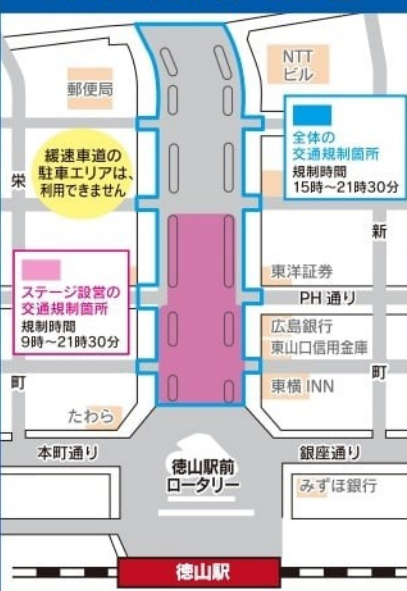

★青空公園会場

キッチンカー出店 16:00~

天空のライティング
フラワーショー

協賛イベント

周南ランブフェス

徳山高专デザイン研究部に
よる会場デザイン

●時間/17:30~20:00 ●場所/若葉公園

ツリーまつり デジタルスタンプラリー

PS5やCOACHスマホホーチ
などが当たる!

▲詳細、申し込みは
こちらから
期間/12月1日(金)~28日(木)
※賞品の仕様やデザインは変更になる場合がございます

●サルビアウェディング

日時/12月23日(土) 17:30~
場所/周南市立徳山駅前図書館2F

●おさんぽまーけっと

場所/徳山駅北口広場
①日時/12月23日(土) 14:00~20:00
②日時/12月24日(日) 11:00~15:00

JR時刻表(臨時便)

山陽本線	上り(柳井行き)	徳山発 21:25
	下り(新山口行き)	徳山発 21:30
岩徳線	上り(岩国行き)	徳山発 22:13

交通規制図

ファンタジックナイト 12/23(土)

12/9(土)・23(土) コンビナート企業の全点灯

- 時間/17:30~22:00
- 協力/出光興産(株)、東ソー(株)、(株)トクヤマ、日本ゼオン(株)(敬称略)

ちよい乗り100円(バス)

徳山駅 ↔ 動物園 周南市 ちよい乗り
12月23日は21時まで運行延長(徳山駅発最終便 20時40分)