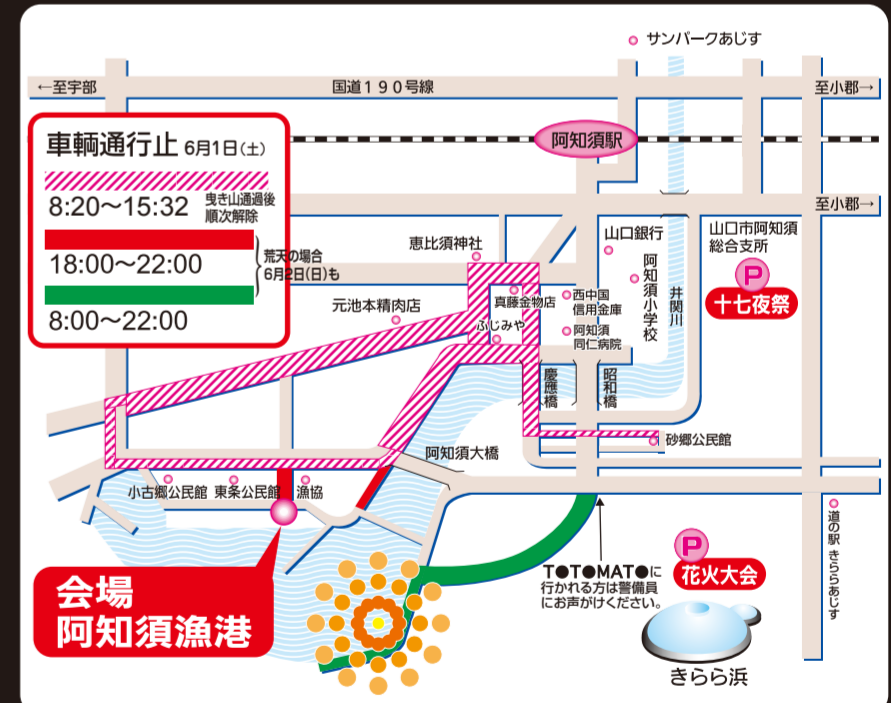

ふるさとの風物詩
踊り曳き山

阿知須浦まつり

十七夜祭

とき 令和6年6月1日 土

主催：阿知須浦まつり実行委員会

本殿祭
恵比須神社
15:00

スタンプ
十七夜祭協賛 **大売り出し**
期間中スタンプ5倍進呈!!
5月30日(木)~6月1日(土)まで 阿知須商工会スタンプ

メモリアル 阿知須浦まつり

花火大会

とき 令和6年6月1日 土

夜7:30から 悪天候の場合は
延期予定(6/2日)

観覧場所/阿知須漁港広場

主催：阿知須浦まつり実行委員会

初夏の
夜空を
彩る... **3,500発**

メモリアル花火 to You

- forever_3062 さんより 阿知須浦まつり花火大会がこの先もずっと続きますように。
- 青藍館 マリザベス さんより 高校入学おめでとう！ 苦も見方を変えれば人生の醍醐味！ 楽しめ！！
- パパとママ さんより 煌月★サッカー頑張れ！ 琉星★自転車特訓頑張ってるね！！
- 応援家族 さんより 入学、進級おめでとう！ それぞれ好きなことを思いっきり頑張れ！！

メモリアル花火へご応募くださった皆様には当日、スクリーンにてメッセージと共にご紹介させていただきます。

メモリアル花火 あなたの花火を打ち上げてみませんか？
まごころ込めたメッセージを、花火にのせて夜空へ...
令和7年も **大募集!!**

駐車場 (きらら博記念公園) **無料**

事故防止にご協力ください
花火打上現場付近で万が一不発(ラッキョウ型のもの等)を見つけたらすぐ主催者又は警察に届け出て下さい。
●堤防の上での花火観覧は危険ですのでご注意ください。
●危険防止のため、井筒川河口寄りの停泊はご注意ください。
●駐車場のご利用時間は午後10:00までです。(その後施設します)
●指定駐車場以外の駐車はご注意ください。

総括：阿知須浦まつり実行委員会
問い合わせ先：山口県央商工会阿知須支所
☎0836-65-2129
<https://www.yama-kenoh-shokokai.jp/>

踊り曳き山行程表 (砂郷自治会)

場所符号	舞披露余興場所	到着予定時間	出発予定時間	踊り	餅まき
1	砂郷公民館		8:20	○	
2	ふじみや前	8:40	8:57	○	
3	縄田蛭子神社前	9:20	9:37	○	
4	県漁協阿知須支店前	9:47	10:07	○	○
5	山田好男様宅前	10:17	10:34	○	
6	吉武鮮魚店前	10:55	11:12	○	
7	旧村田薬局前	11:20	11:37	○	
8	旧池本精肉店前	11:47	12:03	○	
9	旧西中呉服店前	12:08	12:25	○	
10	恵比須神社前	12:33	13:50	○	○
11	古谷呉服店前	14:00	14:17	○	
12	西中国信金・真藤金物店前	14:25	14:42	○	
13	阿知須同仁病院前	14:50	15:07	○	
14	砂郷公民館	15:32			○