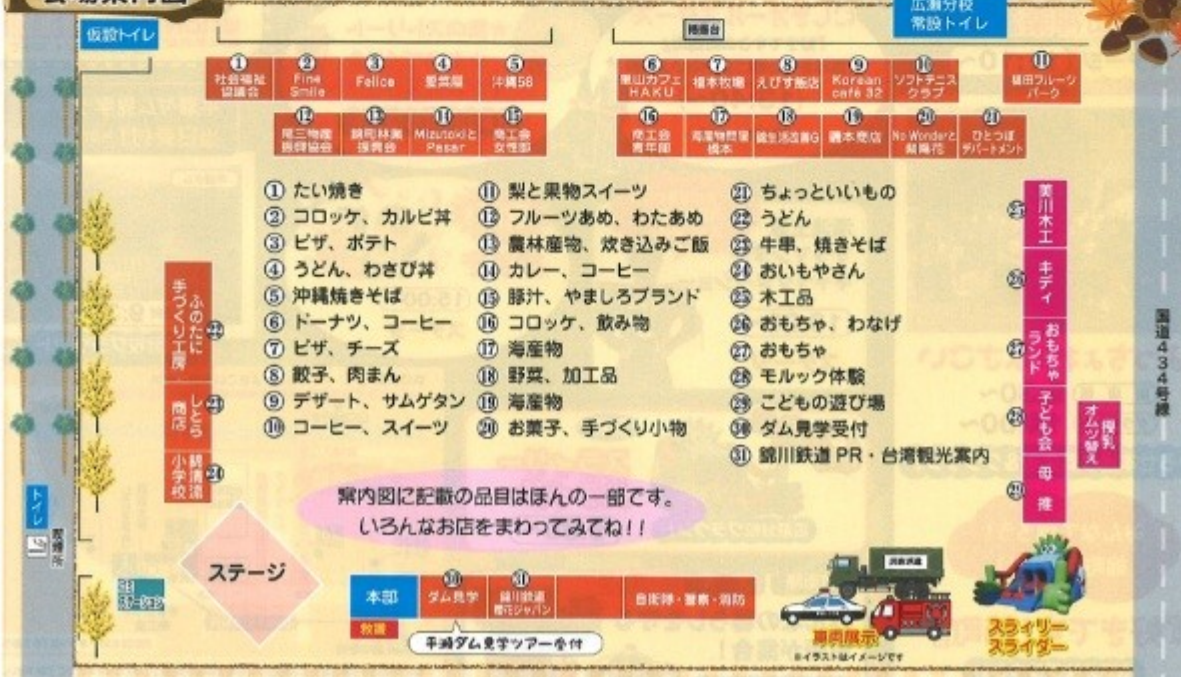

にしきふるさとまつりタイムスケジュール

ステージ

- 9:20 ~ オープニングセレモニー
- 9:30 ~ ひろせ保育園「げんき太鼓」
- 9:40 ~ ラジオ体操（ステージ前）
- 9:45 ~ 錦中学校吹奏楽演奏
- 10:10 ~ 錦清流小学校・宇佐川小学校 合唱演奏
- 10:30 ~ 鳥田詩月と HUSH 演奏
- 11:10 ~ 上沼田神楽保存会 演舞
- 12:15 ~ 榎本まさひろライブ
- 12:50 ~ 錦川鉄道PR・イメージソング演奏
- 13:20 ~ 清流王者サラマンダー キャラクターショー
- 13:40 ~ 「好きですこの町錦町」演奏
- 14:00 ~ よさこい演舞
- 15:00 ~ お別れセレモニー&餅まき

グラウンド

- 9:30 ~ 出店販売
- 9:30 ~ 平瀬ダム見学ツアー受付
- 9:30 ~ スライリースライダー
- 9:30 ~ 自衛隊・警察・消防 車両展示、制服の着用体験

ひろせ本通り商店街

- 9:30 ~ 14:00 よさこい

無料送迎バスのご利用について

【無料送迎バス運行方面】

宇佐方面、大原方面、明町方面、
沼田方面、野谷方面、大野・府谷方面

○にしきふるさとまつり当日は、錦総合支所までの無料送迎バスを**予約制**で運行します。上記各方面のバス停までの送迎をご希望の方は、**11月10日(金)までにNPO法人ほっとにしきへお申込みください。**

ご予約のない地域には配車いたしません。

予約された方にはご指定のバス停への到着予定時刻をお知らせします。なお交通事情により到着が遅れることはありますが、バス停におられない場合はキャンセルとみなし、お待ちしませんのでご注意ください。**お帰りの便は15:30に錦総合支所を出発します。**

【お問い合わせ・予約申込み】

NPO法人ほっとにしき

電話：72-2345(留守電あり)

お申込み締切り：11月10日(金)

※岩国市生活交通バスは通常通り運行しています。無料ではありません。ご了承ください。

※このほか、錦中学校駐車場と錦総合支所の間をシャトルバスが運行します。

会場案内図

問い合わせ先 NPO法人 ほっとにしき TEL(0827)72-2345